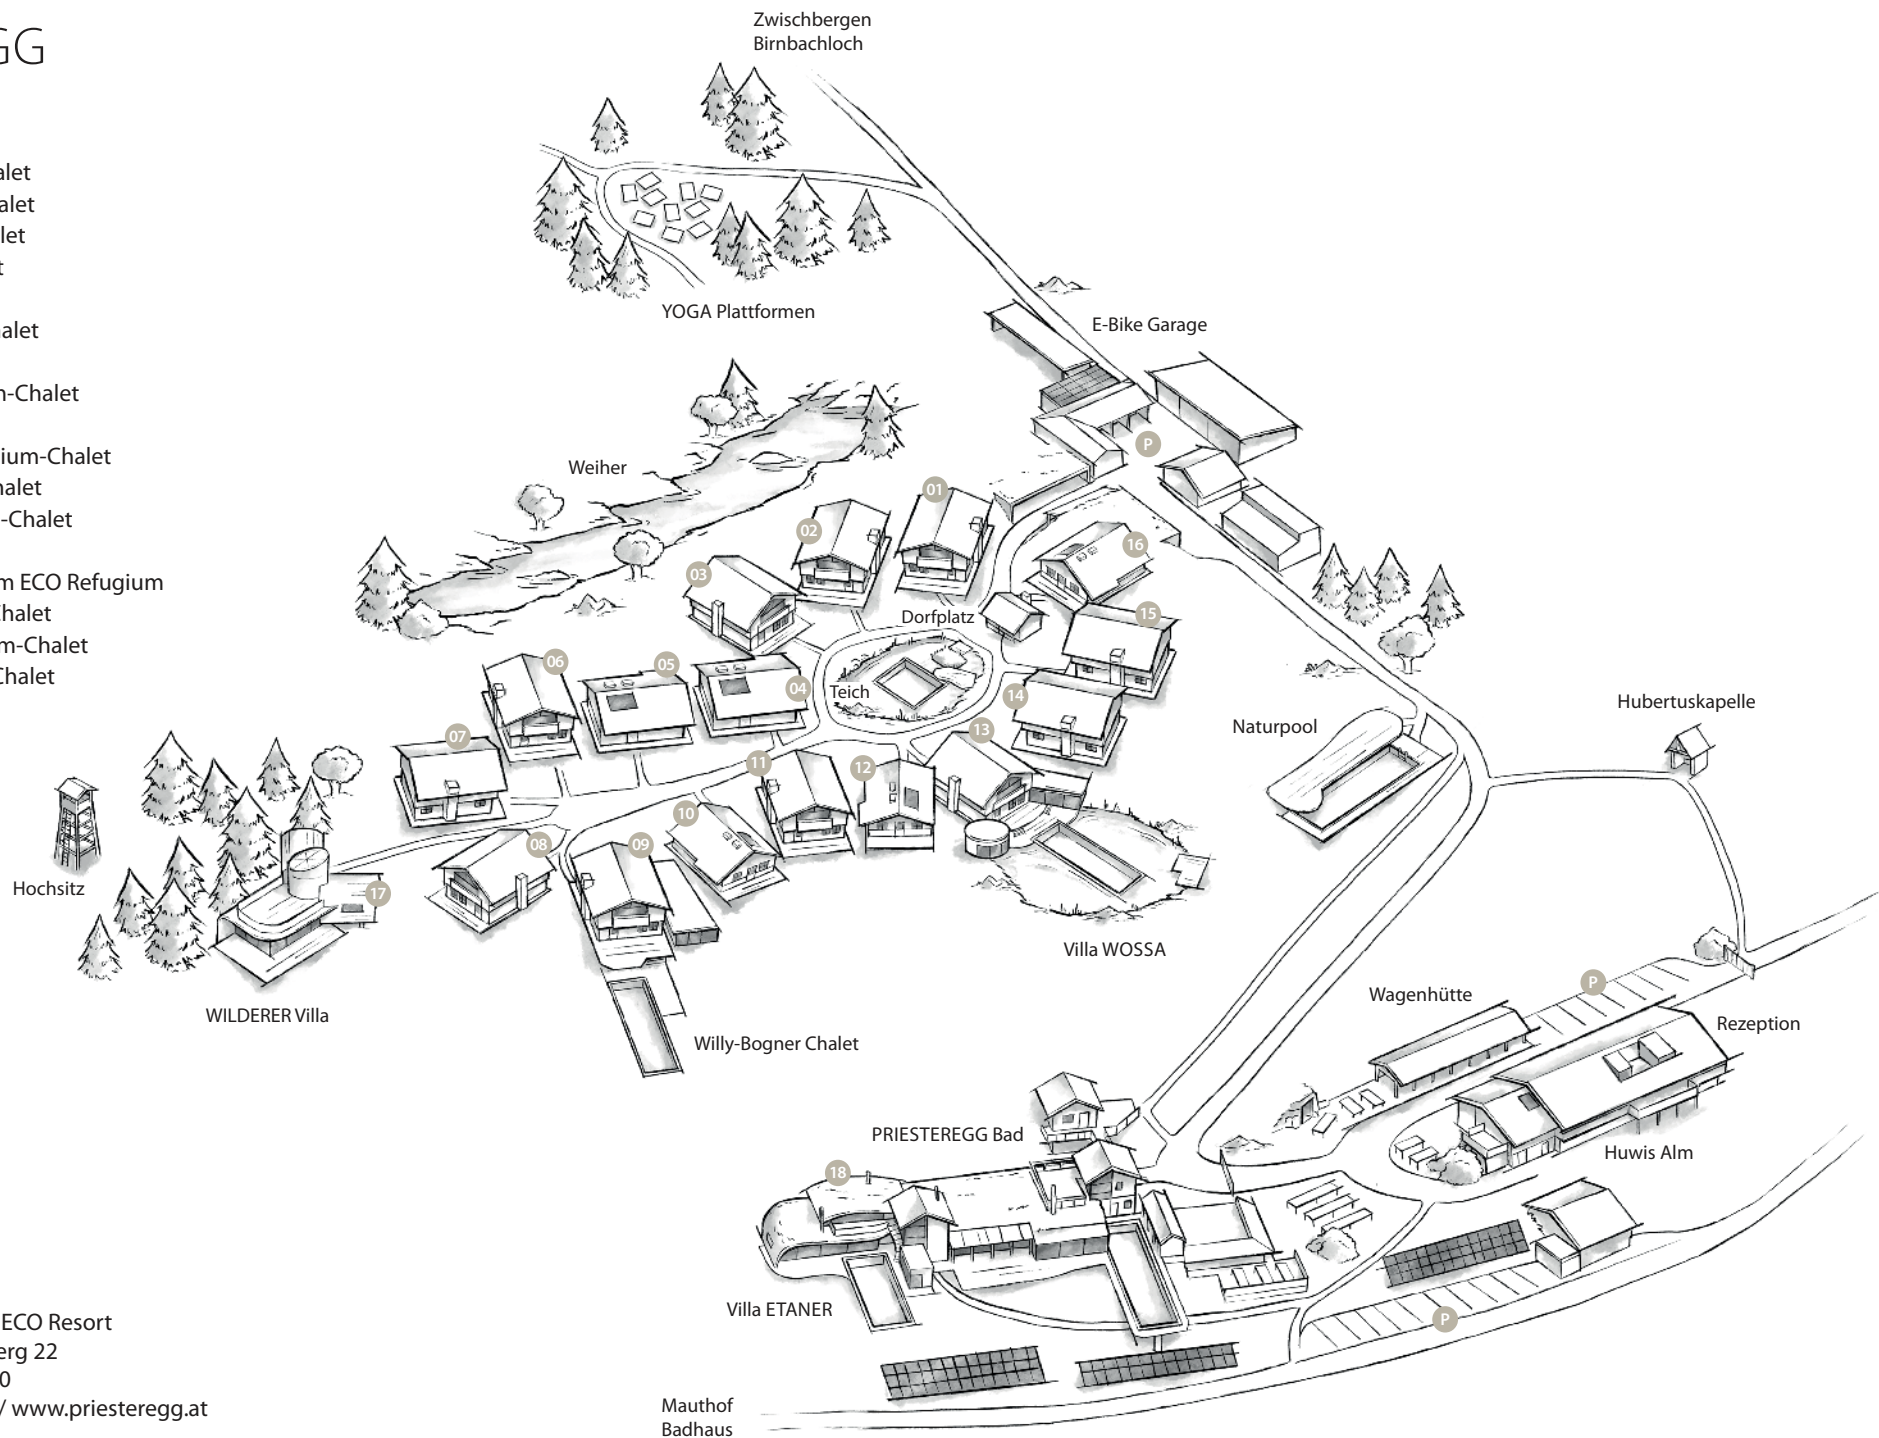

# PRIESTEREGG LAGEPLAN

- 01 Obersteiga / Berg-Chalet
- 02 Schmöllern / Berg-Chalet
- 03 Vogelsang / Berg-Chalet
- 04 S'Wimm / Berg-Chalet
- 05 S'Priel / Berg-Chalet
- 06 Amselmoos / Berg-Chalet
- 07 S'Nöckl / Berg-Chalet
- 08 Schmuggla / Premium-Chalet
- 09 Willy Bogner Chalet
- 10 Schratzenbach / Premium-Chalet
- 11 Funegg / Premium-Chalet
- 12 Edenlehen / Premium-Chalet
- 13 Luis Trenker Chalet  
Villa WOSSA / Premium ECO Refugium
- 14 Erzkendl / Premium-Chalet
- 15 Bründlkendl / Premium-Chalet
- 16 Stoariedl / Premium-Chalet
- 17 WILDERER Villa
- 18 Villa ETANER /  
Premium ECO Villa

PRIESTEREGG / Premium ECO Resort  
 A-5771 Leogang / Sonnberg 22  
 Telefon +43 (0)6583 82550  
 bergdorf@priesteregg.at / www.priesteregg.at

Mauthof  
Badhaus