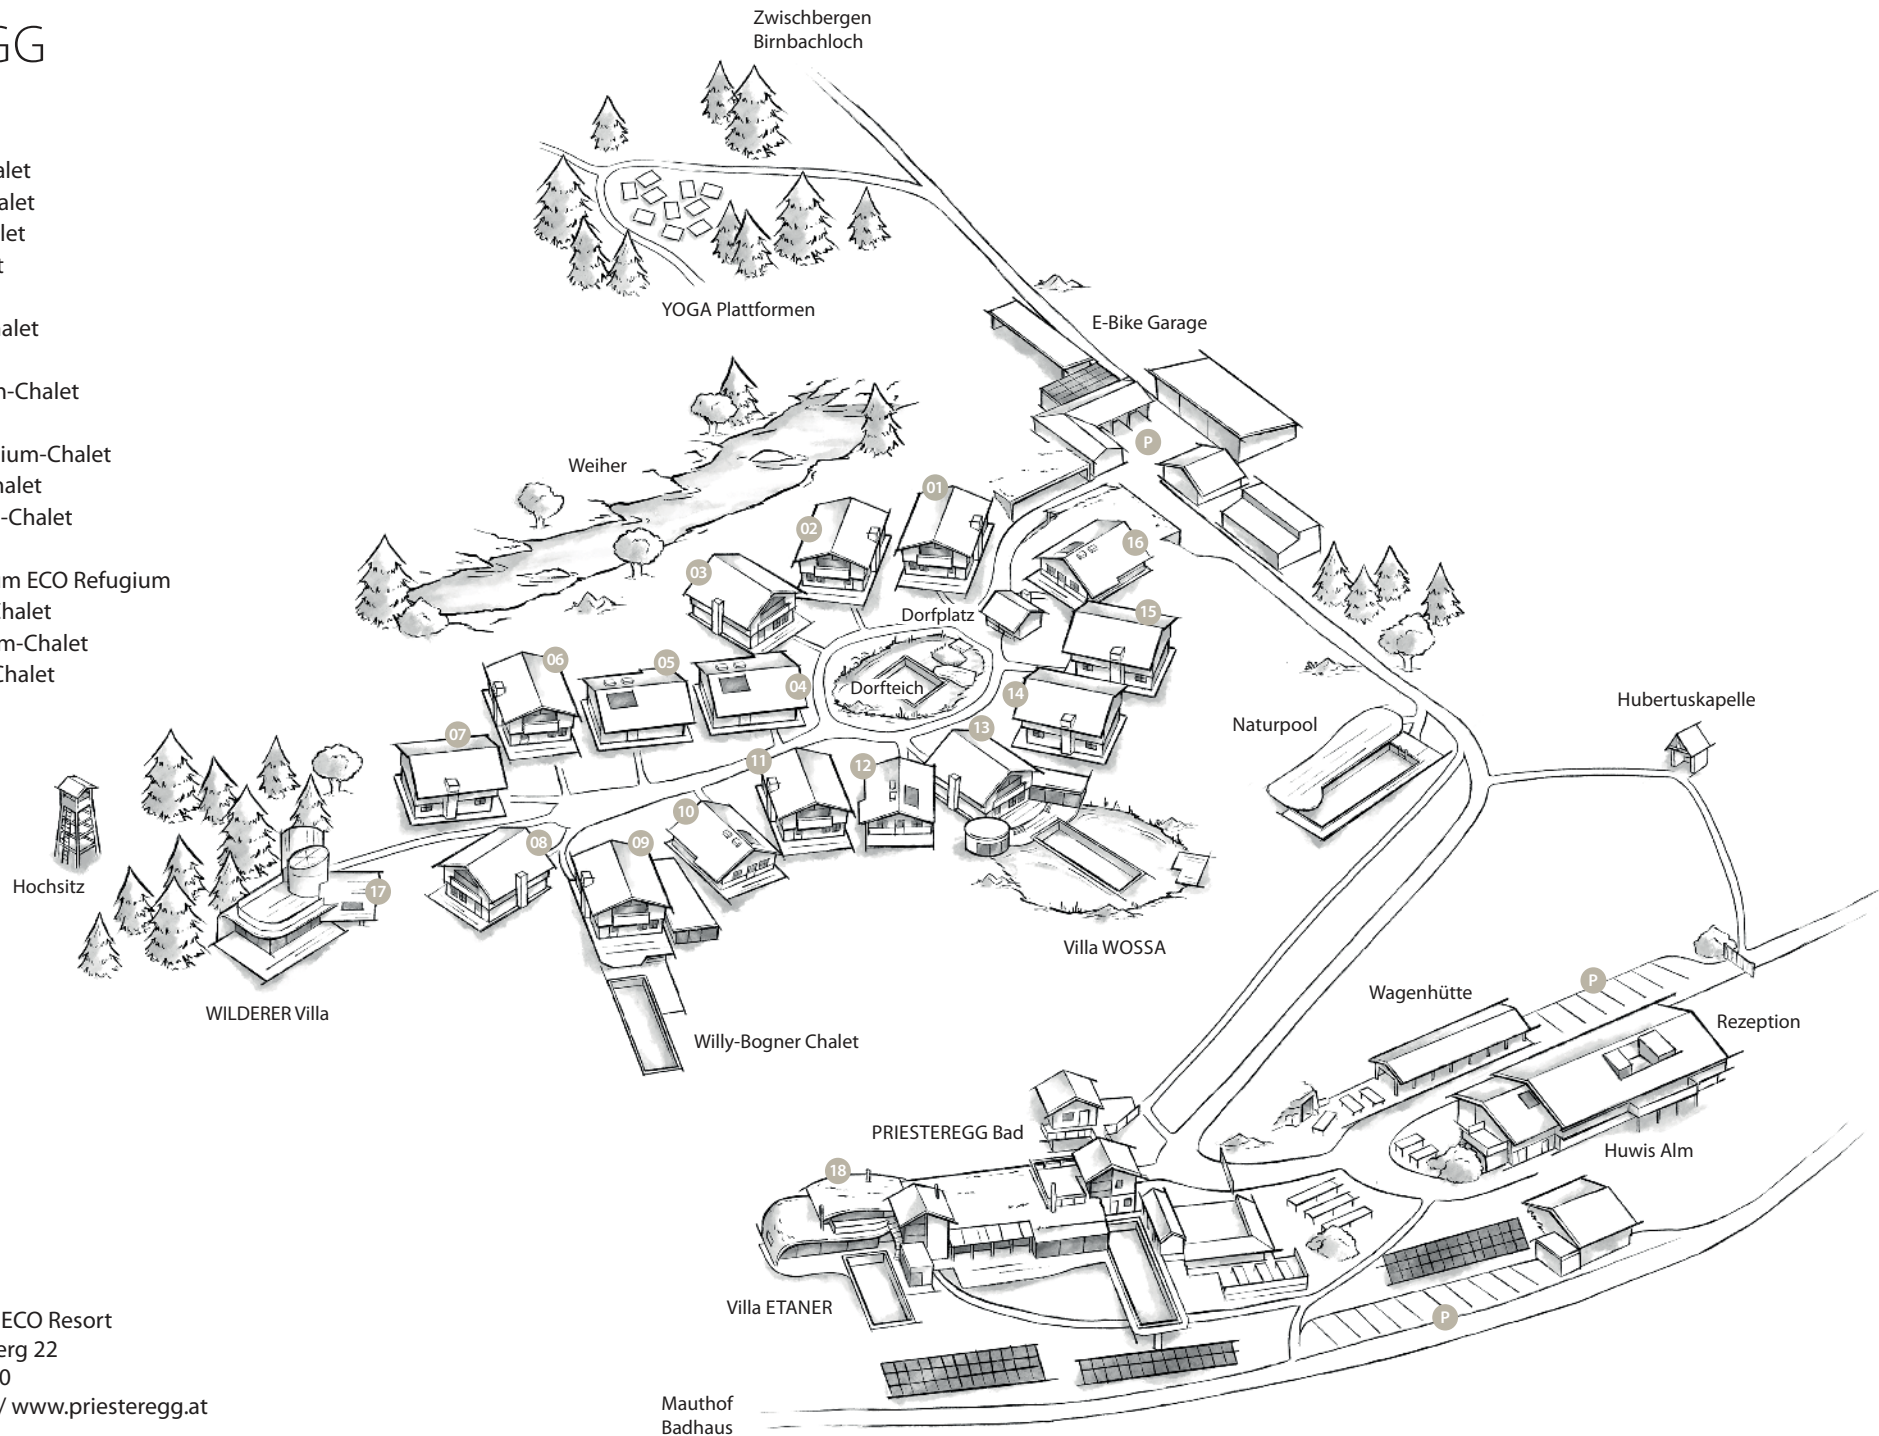

# PRIESTEREGG LAGEPLAN

- 01 Obersteiga / Berg-Chalet
- 02 Schmöllern / Berg-Chalet
- 03 Vogelsang / Berg-Chalet
- 04 S'Wimm / Berg-Chalet
- 05 S'Priel / Berg-Chalet
- 06 Amselmoos / Berg-Chalet
- 07 S'Nöckl / Berg-Chalet
- 08 Schmuggla / Premium-Chalet
- 09 Willy Bogner Chalet
- 10 Schratzenbach / Premium-Chalet
- 11 Funegg / Premium-Chalet
- 12 Edenlehen / Premium-Chalet
- 13 Luis Trenker Chalet  
Willa WOSSA / Premium ECO Refugium
- 14 Erzkendl / Premium-Chalet
- 15 Bründlkendl / Premium-Chalet
- 16 Stoariedl / Premium-Chalet
- 17 WILDERER Villa
- 18 Villa ETANER /  
Premium ECO Villa