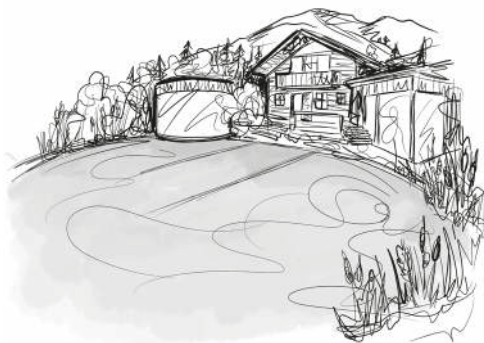

VILLA WOSSA

PRIESTEREGG
PREMIUM REFUGIUM

Tauch ein in eine private Welt voller Natürlichkeit. In ein Wohnerlebnis, das dem Element Wasser eine einmalige Bühne bietet. An einem Logenplatz, der die Freiheit der Berge zu Füßen legt.

Die Villa WOSSA ist ein Ensemble aus exklusivem Chalet, einem kleinen Seehaus und einem riesigen Naturteich mit integriertem Infinity-Pool. Sie wird Dich verzaubern. Mit ganz viel vertrautem PRIESTEREGG-Ambiente, natürlichem Holz und großen Glasfronten. Sie wird Dich begeistern. Mit zusätzlichem Wohnkomfort im separaten Seehaus WOSSA RUND, einem eigenen kleinen Genussraum und dem Speisezimmer ESSEGG direkt am Wasser. Sie wird dich faszinieren. Mit innovativer Technik in der offenen Küche inklusive legendärem Lohberger T 1 Herd, den Starkoch Roland Trettl maßgeblich mitentwickelt hat. Und sie wird Dich überraschen. Mit etwas völlig Neuem – einem 500 m² großen Naturteich nur für Dich allein. Üppige Gräser, sichtschtützendes Schilf und sogar Fische füllen die beeindruckende Wasserlandschaft. In der Teichmitte erwartet Dich ein 14 x 4 Meter großer Edelstahl-Infinity Pool, dessen Wasser wir ganzjährig mittels Geothermie auf wohlige 34°C erwärmen. Teichsauna, eine schwimmende Feuerschale, Hot Tub und Outdoor-Lounge ergänzen Dein privates Entspannungsreich.

Bist Du bereit für ein neues Erlebnis? Willkommen in der Villa WOSSA.